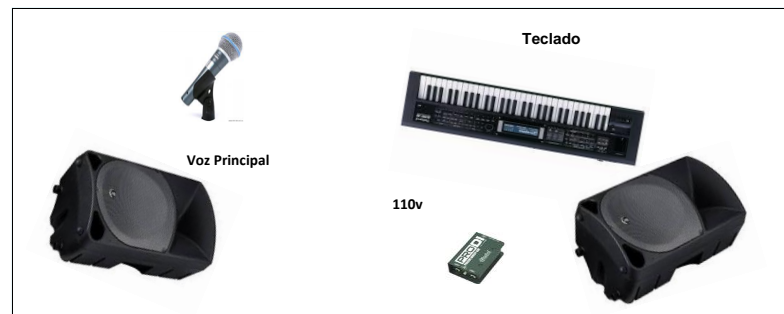

MAPA DE PALCO - BANDA EFEITO GARAGE.

Setup: Marcelo Conversani

Setup: Anderson Ferro

Setup: Alexandre Halliday

Setup: Humberto Belozupko

Contatos: banda Efeito Garage.

Alexandre Halliday - 011-9 9692-7643
Humberto Belozupko - 011 - 9 7322-2314

E-mail:

efeitogarage@efeitogarage.com.br ;
betobelozupko@hotmail.com ;
halliday64@hotmail.com

Site: www.efeitogarage.com.br

Itens necessários para realização do Show.

14 - Canais de audio e 04 pontos de 110v.

- 04 - Microfones para voz e pedestais girafas.
- 01 - Microfone para ampl. De guitarra.
- 02 - Direct Box: amplificador de baixo e teclado.
- 01 - Set de microfones para bateria.
- 04 - pontos de 110v no palco.